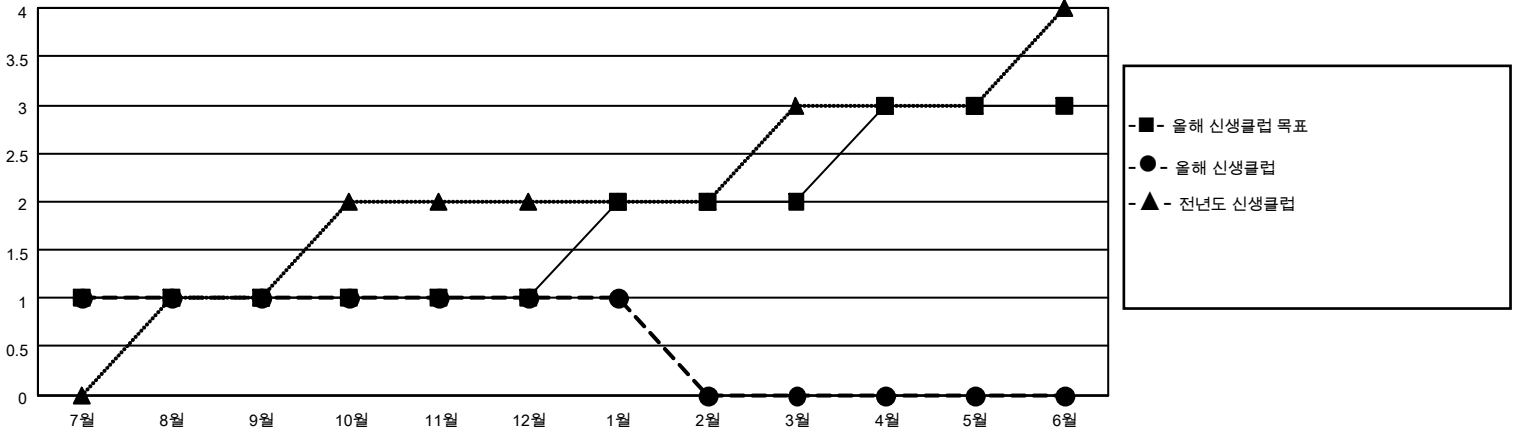

MONTHLY MEMBERSHIP PROGRESS REPORT

장소 REPUBLIC OF KOREA

District 355 C

Results as of: 1/31/2023

클럽			
결과- 2022-2023			
사분기	신생클럽 목표	신생클럽	해산된 클럽
7월/8월/9월	1	1	0
10월/11월/12월	0	0	1
1월/2월/3월	1	0	0
4월/5월/6월	1	0	0

회원 1인당			
결과- 2022-2023			
사분기	회원 순증가 목표	실제 회원증강	실제 퇴회 회원 수(전출입 포함)
7월/8월/9월	10	351	174
10월/11월/12월	10	118	129
1월/2월/3월	10	37	34
4월/5월/6월	10	0	0

목표 및 누적 신생클럽 수