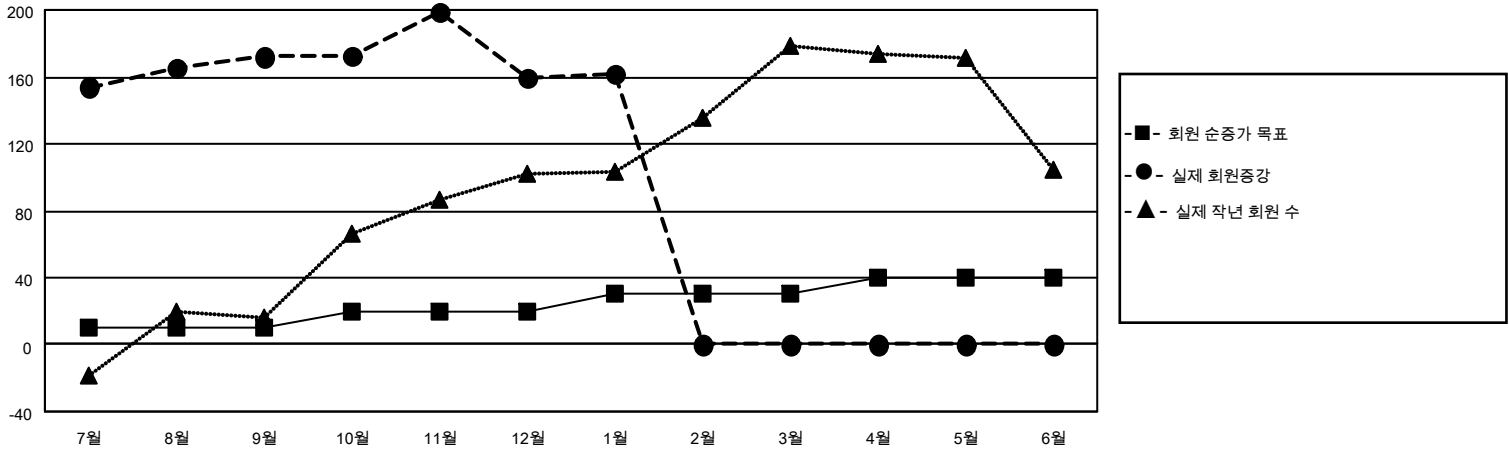

목표 및 누적 회원수

해산된 클럽: 1	1명 이상의 신입회원을 등록한 82 CLUBS OF 105	<table style="width: 100%; border-collapse: collapse;"> <thead> <tr> <th colspan="2" style="text-align: center;">성별 분포</th> </tr> </thead> <tbody> <tr> <td style="padding: 2px;">남성</td> <td style="text-align: right; padding: 2px;">3,441 (71.96%)</td> </tr> <tr> <td style="padding: 2px;">여성</td> <td style="text-align: right; padding: 2px;">1,341 (28.04%)</td> </tr> <tr> <td style="padding: 2px;">NON BINARY</td> <td style="text-align: right; padding: 2px;">0 (0.00%)</td> </tr> <tr> <td style="padding: 2px;">PREFER NOT TO ANSWER</td> <td style="text-align: right; padding: 2px;">0 (0.00%)</td> </tr> </tbody> </table>
<table border="1" style="width: 100%; border-collapse: collapse;"> <thead> <tr> <th colspan="2" style="text-align: left;">퇴회회원</th> </tr> </thead> <tbody> <tr> <td style="padding: 2px;">작고</td> <td style="text-align: right; padding: 2px;">12</td> </tr> <tr> <td style="padding: 2px;">클럽해산</td> <td style="text-align: right; padding: 2px;">34</td> </tr> <tr> <td style="padding: 2px;">기타</td> <td style="text-align: right; padding: 2px;">291</td> </tr> <tr> <td style="padding: 2px;">합계</td> <td style="text-align: right; padding: 2px;">337</td> </tr> </tbody> </table>	누적 회원 데이터를 확인하시려면 여기에 클릭하십시오.	<table style="width: 100%; border-collapse: collapse;"> <tr> <td style="padding: 2px;">가족 단위 회원 총수</td> <td style="text-align: right; padding: 2px;">0</td> </tr> <tr> <td style="padding: 2px;">회비 절반을 지불하는 가족회원</td> <td style="text-align: right; padding: 2px;">0</td> </tr> </table>